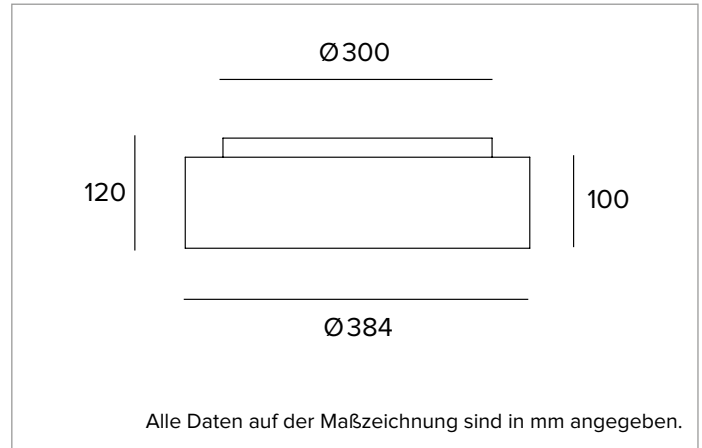

1T6076DA90 | THREESIXTY

Runde LED-Leuchte für die Installation an der Decke, als Pendelleuchte, als Einbau- oder Halbeinbauleuchte und als Wandleuchte

		3000K	H(m)	D(m)	E _{max} (lx)
		Ra90		114°	
		Fixture Power	33W	1	3.09
		Source Flux	3478lm	2	6.17
		Fixture Flux	2105lm	3	9.26
		Efficacy	64lm/W	4	12.35
TS1482	I _{max} =210cd/klm	I _{max}	729cd	5	15.43